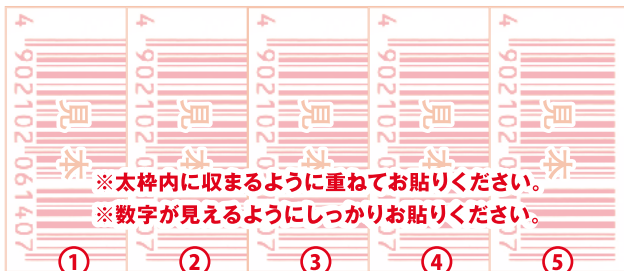

Instagram  
始めました!

対象製品

※対象製品の詳細は中面キャンペーン応募要項をご確認ください。

※お取り寄せ情報サイト「おとりよせネット」及び「旅色おとりよせグルメ」による全国お取り寄せランキングにおいて、青森県、岩手県、秋田県それぞれのお肉部門、スイーツ部門、和菓子部門で、2022年度年間ベスト3に選ばれた商品です。(青森県のお肉のみ「旅色おとりよせグルメ」、残りの5品は「おとりよせネット」調べ。)

バーコード貼り付け欄

① ② ③ ④ ⑤

⑥ ⑦ ⑧ ⑨ ⑩

ご住所

ご希望のコース  
いずれか一つに  
○をつけてください。

お名前(フリガナ)

年齢  歳

性別 男・女